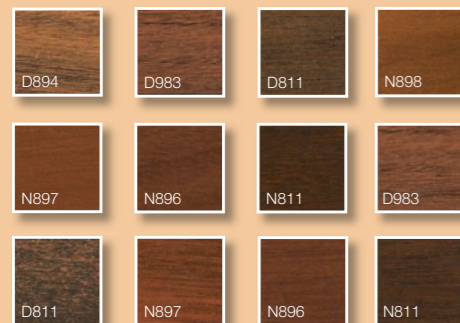

Hout

“Het perfecte evenwicht tussen natuur en technische beheersing”

Houten ramen zijn **hartveroverend, duurzaam en ecologisch behandeld**. Perfect vindt PROFEL het evenwicht tussen een uniek, onvoorspelbaar natuurproduct en de technische beheersing van ultra-moderne fabricage en behandeling. Onderhoudsvriendelijk door een minimum aan groeven, met een onzichtbare afwatering in een esthetische afwateringsgroef, een dubbele rondomlopende dichting en nog vele andere eigenschappen is PROFEL haar tijd ver vooruit.

De grootste zorg en aandacht besteedt PROFEL aan de duurzaamheid, gewenste vormgeving en afwerkingsgraad. Een aangenaam ogende en kwalitatief hoogstaande eindafwerking laat u genieten van PROFEL houten ramen en deuren. De natuur en het PROFEL raam in hout garanderen u comfort en welbehagen.

Kunststof

“Natuurgetrouw en duurzaam stijlvol, rustig en tijdloos gevoel”

Het PROFEL raamsysteem met zijn meervoudige kamers, drie dichtingen en inbraakwerend beslag onderscheidt zich in doorgedreven en aangepaste detailoplossingen. In uw woning zal u deze spitsvondigheden, esthetisch fraai in afwerking, waarderen. PROFEL kunststof ramen met nerfstructuur zijn stijlvol. Natuurgetrouw en duurzaam geeft het kunststof raam een rustig en tijdloos gevoel. U kiest voor kwaliteit met dit technisch beproefd, functioneel en met alle basiseigenschappen van stabiliteit en veiligheid uitgerust raam.

PROFEL biedt u een uitgebreid spectrum aan kleuren en houtimitaties in nerfstructuur zowel op de binnen- als op de buitenzijde van het raam.

* Houtimitatie

Lichte kleurafwijking van werkelijkheid is mogelijk. Bekijk onze kleurstenen in de showroom bij u in de buurt.

Aluminium

“Elegant en stijlvol vertrouwen en veiligheid”