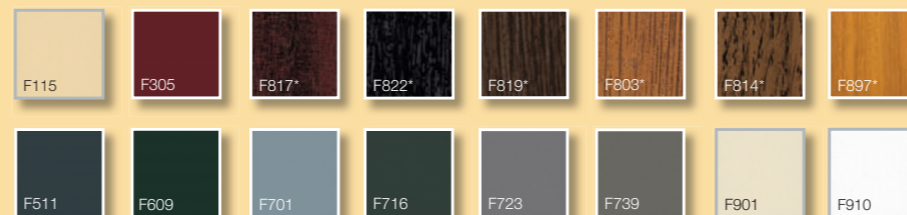

De grootste zorg en aandacht besteedt PROFEL aan de duurzaamheid, gewenste vormgeving en afwerkingsgraad. Een aangenaam ogende en kwalitatief hoogstaande eindafwerking laat u genieten van PROFEL houten ramen en deuren. De natuur en het PROFEL raam in hout garanderen u comfort en welbehagen.

PROFEL biedt u een uitgebreid spectrum aan kleuren en houtimitaties in nerfstructuur zowel op de binnen- als op de buitenzijde van het raam.

\* Houtimitatie

Lichte kleurafwijking van werkelijkheid is mogelijk. Bekijk onze kleurstenen in de showroom bij u in de buurt.