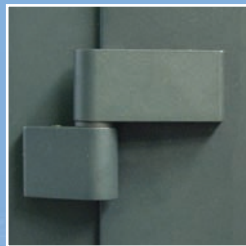

Een streling voor het oog

Al onze producten getuigen van een goede smaak. Ze zijn ontworpen volgens de laatste design-tendenzen en passen perfect bij uw woning, welk ook de stijl. Op die manier geven wij een nieuwe betekenis aan de uitdrukking 'mooi wonen'!