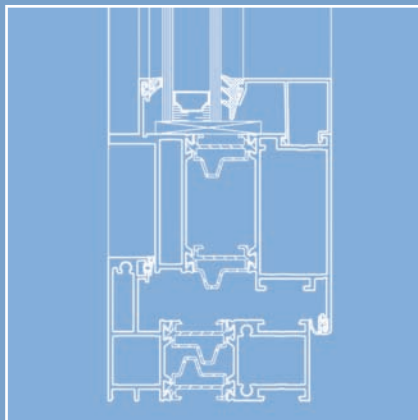

### FERRO wordt aanbevolen in volgende basisuitvoeringen:

- reeks 80                      rechthoekige kaders
- reeks 80 bloc                totaal profieldiepte 133 mm – rechte blokraamprincipe