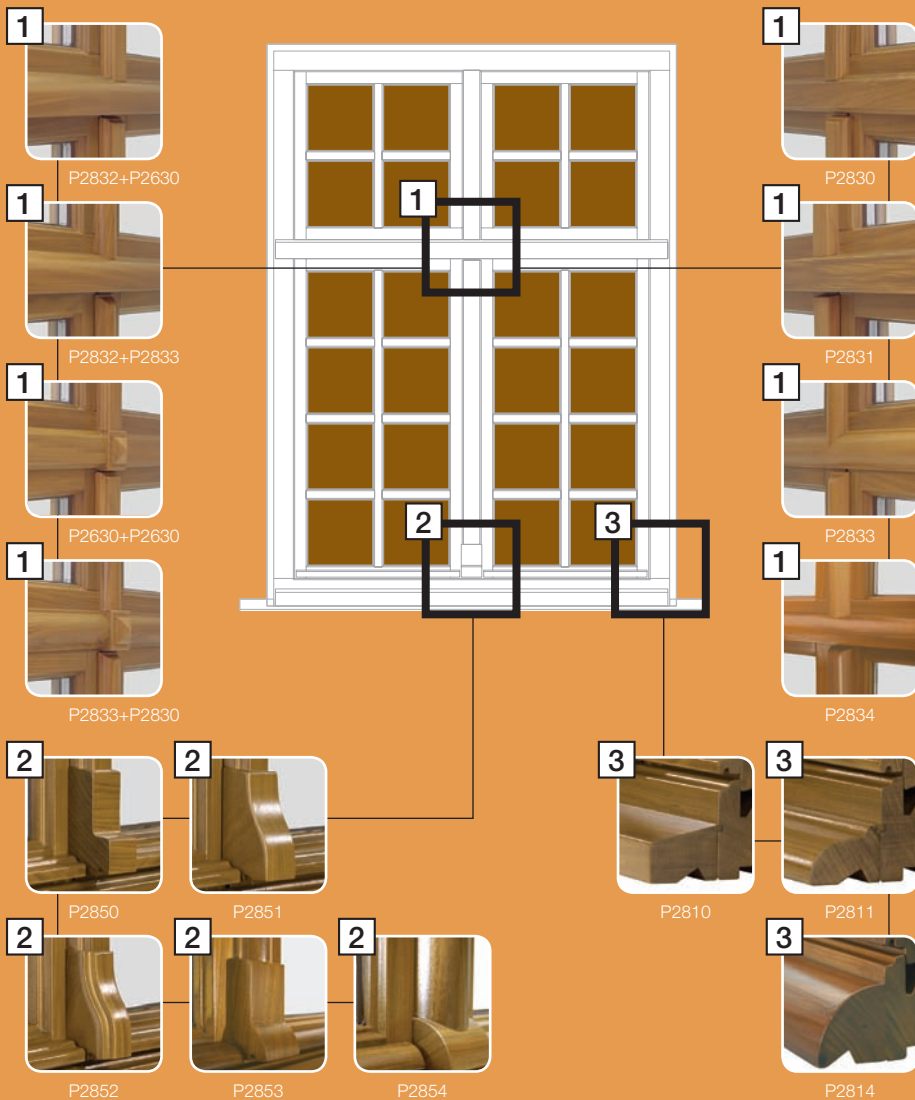

1

5 modellen **middenlat**

- P2831 recht doorlopend, dik model
- P2832 afgerond doorlopend, dik model
- P2833 segment rond, plat model, eventueel met diamant P2830
- P2834 half rond doorlopend, dik model
- P2630 vlak eventueel met diamant P2830

2

5 modellen **eindstukken** op de makelaar:

- P2850 recht model
- P2851 afgerond model zonder rainure aan de zijkant
- P2852 afgerond model met rainure aan de zijkant
- P2853 half rond model groot
- P2854 half rond model klein

3

3 modellen **onderdorpels**

- P2810 recht model
- P2811 afgerond model
- P2814 half rond model