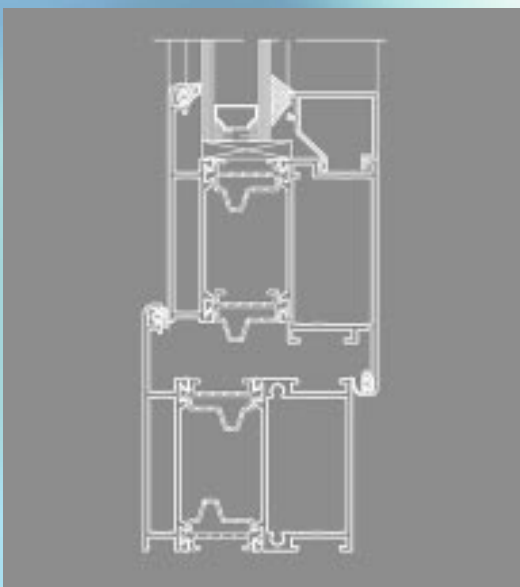

1. Een profieldiepte van 70 mm; slank maar robuust profiel, met een hoge isolatiewaarde.
2. Afgeronde buitenhoeken voor een optimale lakdekking en een elegant uiterlijk.
3. Dubbele aanslagdichting:
  - buitendichting om het binnendringen van overvloedige neerslag en stof te verhinderen
  - binnendichting voor extra klimaatdichtheid en akoestisch comfort.
4. Driekamersysteem: afzonderlijke kokervormige binnen- en buitenschaal, met unieke meervoudige hoekverbinding; pershoeken in binnen- en buitenkamer plus aanslagversterkingen
5. Bijzonder stabiele overlappende holle thermische onderbreking van 28mm garandeert een extra hoge torsiestijfheid en warmte-isolatie door de minimale stralingskoude-overdracht (binnen rahmengroep 2.1 in de topgroep: K-waarde < 2,16 volgens DIN 52619).
6. Zichtbaar beslag in de kleur van het schrijnwerk; uitgebreide mogelijkheden aan decoratief beslag in messing, brons, aluminium en roestvrijstaal.
7. Geschikt voor meerpuntsluiting en veiligheidscilinder; in optie inbraakwerend pakket verkrijgbaar met certificaat klasse 2 volgens de strenge Europese voornorm terzake (Politiekeurmerk); ook voor ramen en schuifdeuren uit de andere PROFEL raamtypes.
8. Verbeterde winddichtheid en inbraakwerendheid door zowel de grote opdek van vleugel op kader als de vergrote inklemming van het paneel.
9. Droge beglazing met slanke EPDM beglazingsrubbers
10. Glaslatten onzichtbaar bevestigd en inbraakwerend.
11. Ruime keuze uit 22 eigen hoogkwalitatieve oppervlaktebehandelingen in vlot leverbare standaardkleuren, bicolor met witte of crème binnenzijde aan basisprijs. Standaard tweekleuren-uitvoering om binnen elke bouwstijl te passen: verbinding van de binnen- en buitenschalen na de afzonderlijke oppervlaktebehandeling. Andere courante (ral) kleuren eveneens mogelijk in optie.
12. Continue kwaliteitszorg onder controle van onafhankelijke en gecertificeerde organismes : niet alleen op het profielsysteem maar over het volledige productieproces, vanaf de grondstof tot en met het volledig afgeverkte eindproduct.

NATUREL <i>Geanodiseerd A906</i>	
LICHT IVOOR <i>P115 glans</i>	
WIJNROOD <i>P305 mat</i>	
ZWARTBLAUW <i>P504 mat</i>	
AGAATBLAUW <i>P508 ruw</i>	
STAALBLAUW <i>P511 mat</i>	
DENNEGROEN <i>P609 mat</i>	
ZWARTGROEN <i>P612 ruw</i>	
OCEAAN GROEN <i>P699 mat</i>	
LICHT GRIJS <i>P701 mat</i>	
ANTRACIET GRIJS <i>P716 mat</i>	
ZWARTGRIJS <i>P721 ruw</i>	
BLAUWGRIJS <i>P731 ruw</i>	
STOFGRIJS <i>P737 ruw</i>	
KWARTSGRIJS <i>P739 ruw</i>	
STAALBRONS <i>P890 ruw</i>	
BRUIN <i>P899 mat</i>	
CREME <i>P901 glans</i>	
ZWART <i>P905 mat</i>	
LICHT GRIJS METALLIC <i>P906 mat</i>	
DONKER GRIJS METALLIC <i>P907 mat</i>	
STANDAARD WIT <i>P910 glans</i>	

Uw verdeler:

---

www.profel.com

PROFEL, aluminium ramen en deuren met een warm gevoel.