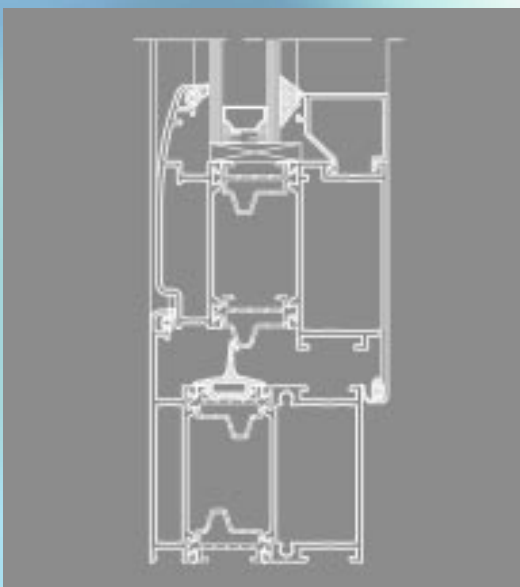

1. Een profieldiepte van 70 mm; slank maar robuust profiel, met een hoge isolatiewaarde.
2. Afgeronde buitenhoeken voor een optimale lakdekking en een elegant uiterlijk.
3. Dubbele aanslagdichting:
  - buitendichting om het binnendringen van overvloedige neerslag en stof te verhinderen
  - binnendichting voor extra klimaatdichtheid en akoestisch comfort.
4. Driekamersysteem: afzonderlijke kokervormige binnen- en buitenschale, met unieke meervoudige hoekverbinding; pershoeken in binnen- en buitenkamer plus aanslagversterkingen
5. Bijzonder stabiele overlappende holle thermische onderbreking van 28mm garandeert een extra hoge torsiestijfheid en warmte-isolatie door de minimale stralingskoude-overdracht (binnen rahmengroep 2.1 in de topgroep: K-waarde < 2,16 volgens DIN 52619).
6. Zichtbaar beslag in de kleur van het schrijnwerk; uitgebreide mogelijkheden aan decoratief beslag in messing, brons, aluminium en roestvrijstaal.
7. Geschikt voor meerpuntsluiting en veiligheidscilinder; in optie inbraakwerend pakket verkrijgbaar met certificaat klasse 2 volgens de strenge Europese voornorm terzake (Politiekeurmerk); ook voor ramen en schuifdeuren uit de andere PROFEL raamtipes.
8. Verbeterde winddichtheid en inbraakwerendheid door zowel de grote opdek van vleugel op kader als de vergrote inklemming van het paneel.
9. Droge beglazing met slanke EPDM beglazingsrubbers
10. Glaslatten onzichtbaar bevestigd en inbraakwerend.
11. Ruime keuze uit 22 eigen hoogkwalitatieve oppervlaktebehandelingen in vlot leverbare standaardkleuren, bicolor met witte of crème binnenzijde aan basisprijs. Standaard tweekleuren-uitvoering om binnen elke bouwstijl te passen: verbinding van de binnen- en buitenschalen na de afzonderlijke oppervlaktebehandeling. Andere courante (ral) kleuren eveneens mogelijk in optie.
12. Continue kwaliteitszorg onder controle van onafhankelijke en gecertificeerde organismes : niet alleen op het profielsysteem maar over het volledige productieproces, vanaf de grondstof tot en met het volledig afge-werkte eindproduct.

NATUREL <i>Geanodiseerd A906</i>	
LICHT IVOOR <i>P115 glans</i>	
WIJNROOD <i>P305 mat</i>	
ZWARTBLAUW <i>P504 mat</i>	
AGAATBLAUW <i>P508 ruw</i>	
STAALBLAUW <i>P511 mat</i>	
DENNEGROEN <i>P609 mat</i>	
ZWARTGROEN <i>P612 ruw</i>	
OCEAAN GROEN <i>P699 mat</i>	
LICHT GRIJS <i>P701 mat</i>	
ANTRACIET GRIJS <i>P716 mat</i>	
ZWARTGRIJS <i>P721 ruw</i>	
BLAUWGRIJS <i>P731 ruw</i>	
STOFGRIJS <i>P737 ruw</i>	
KWARTSGRIJS <i>P739 ruw</i>	
STAALBRONS <i>P890 ruw</i>	
BRUIN <i>P899 mat</i>	
CREME <i>P901 glans</i>	
ZWART <i>P905 mat</i>	
LICHT GRIJS METALLIC <i>P906 mat</i>	
DONKER GRIJS METALLIC <i>P907 mat</i>	
STANDAARD WIT <i>P910 glans</i>	

Uw verdeler:

---

www.profel.com

PROFEL, aluminium ramen en deuren met een warm gevoel.