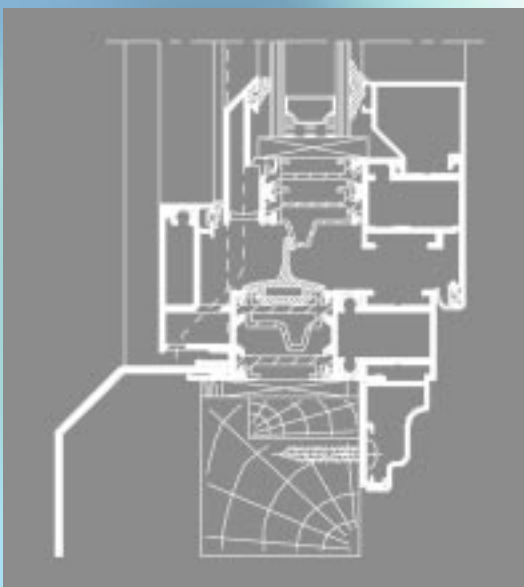

1. Een profiel diepte van 80 mm; slank maar robuust profiel, met een hoge isolatiewaarde.
2. Afgeschuinde buitenhoeken voor de vleugels geven de elegantie en het cachet van vroeger weer.
3. Dubbelwandige voorkamers in kader voor extra isolerende en inbraakwerende prestaties; systeem met onzichtbare afwatering (géén waterkapjes).
4. Driezijdige aanslagdichting:
  - buitendichting om het binnendringen van overvloedige neerslag en stof te verhinderen
  - middendichting voor een perfecte wind- en waterkering en een optimale warmte-isolatie
  - binnendichting voor extra klimaatdichtheid en akoestisch comfort.
5. Driekamersysteem: afzonderlijke kokervormige binnen- en buitenschale, met unieke meervoudige hoekverbinding; pershoeken in binnen- en buitenkamer plus aanslagverstevingen
6. Bijzonder stabiele overlappende holle thermische onderbreking van 28mm garandeert een extra hoge torsiestijfheid en warmte-isolatie door de minimale stralingskoude-overdracht (binnen raamengroep 2.1 in de topgroep: K-waarde < 2,16 volgens DIN 52619).
7. Zichtbaar beslag in de kleur van het schrijnwerk; uitgebreide mogelijkheden aan decoratief beslag in messing, brons, aluminium en roestvrijstaal.
8. Vlakke binnenzijde voor een gemakkelijk onderhoud. De binnenzijde van de raamkaders is standaard voldoende breed om vlot aan te sluiten met elk type binnenafwerking.
9. Inbraakwerende sluitnokken standaard op alle opendraaiende en draai- en draai-ramen; in optie inbraakwerend pakket verkrijgbaar met certificaat klasse 2 volgens de strenge Europese voornorm terzake (Politiekeurmerk/PKM); ook voor deuren en schuifdeuren.
10. Verbeterde winddichtheid en inbraakwerendheid door zowel de grote opdek van vleugel op kader als de vergrote inklemming van het glas.
11. Droge beglazing met slanke EPDM beglazingsrubbers; aan de buitenzijde onderbroken in de hoeken en verluchte sponningen via de buitenkamer Glaslatten onzichtbaar bevestigd.
12. Ruime keuze uit 22 eigen hoogkwalitatieve oppervlaktebehandelingen in vlot leverbare standaardkleuren, bicolor met witte of crème binnenzijde aan basisprijs. Standaard tweekleuren-uitvoering om binnen elke bouwstijl te passen: verbinding van de binnen- en buitenschalen na de afzonderlijke oppervlaktebehandeling. Andere courante (ral) kleuren eveneens mogelijk in optie.
13. Continue kwaliteitszorg onder controle van onafhankelijke en gecertificeerde organisaties : niet alleen op het profielsysteem maar over het volledige productieproces, vanaf de grondstof tot en met het volledig afgevoerde eindproduct.

NATUREL <i>Geanodiseerd A906</i>	
LICHT IVOOR <i>P115 glans</i>	
WIJNROOD <i>P305 mat</i>	
ZWARTBLAUW <i>P504 mat</i>	
AGAATBLAUW <i>P508 ruw</i>	
STAALBLAUW <i>P511 mat</i>	
DENNEGROEN <i>P609 mat</i>	
ZWARTGROEN <i>P612 ruw</i>	
OCEAAN GROEN <i>P699 mat</i>	
LICHT GRIJS <i>P701 mat</i>	
ANTRACIET GRIJS <i>P716 mat</i>	
ZWARTGRIJS <i>P721 ruw</i>	
BLAUWGRIJS <i>P731 ruw</i>	
STOFGRIJS <i>P737 ruw</i>	
KWARTSGRIJS <i>P739 ruw</i>	
STAALBRONS <i>P890 ruw</i>	
BRUIN <i>P899 mat</i>	
CREME <i>P901 glans</i>	
ZWART <i>P905 mat</i>	
LICHT GRIJS METALLIC <i>P906 mat</i>	
DONKER GRIJS METALLIC <i>P907 mat</i>	
STANDAARD WIT <i>P910 glans</i>	

Uw verdeler:

www.profel.com

PROFEL, aluminium ramen en deuren met een warm gevoel.