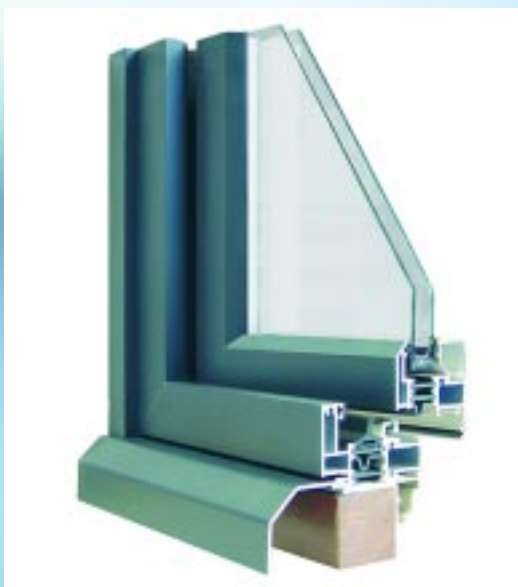

1. Een profiel diepte van 80 mm; slank maar robuust profiel, met een hoge isolatiewaarde.
2. Afgeschuinde buitenhoeken voor de vleugels geven de elegantie en het cachet van vroeger weer.
3. Dubbelwandige voorkamers in kader voor extra isolerende en inbraakwerende prestaties; systeem met onzichtbare afwatering (géén waterkapjes).
4. Driezijdige aanslagdichting:
  - buitendichting om het binnendringen van overvloedige neerslag en stof te verhinderen
  - middendichting voor een perfecte wind- en waterkering en een optimale warmte-isolatie
  - binnendichting voor extra klimaatdichtheid en akoestisch comfort.
5. Driekamersysteem: afzonderlijke kokervormige binnen- en buitenschale, met unieke meervoudige hoekverbinding; pershoeken in binnen- en buitenkamer plus aanslagverstevingen
6. Bijzonder stabiele overlappende holle thermische onderbreking van 28mm garandeert een extra hoge torsiestijfheid en warmte-isolatie door de minimale stralingskoude-overdracht (binnen raamengroep 2.1 in de topgroep: K-waarde < 2,16 volgens DIN 52619).
7. Zichtbaar beslag in de kleur van het schrijnwerk; uitgebreide mogelijkheden aan decoratief beslag in messing, brons, aluminium en roestvrijstaal.
8. Vlakke binnenzijde voor een gemakkelijk onderhoud. De binnenzijde van de raamkaders is standaard voldoende breed om vlot aan te sluiten met elk type binnenafwerking.
9. Inbraakwerende sluitnokken standaard op alle opendraaiende en draai- en draai-ramen; in optie inbraakwerend pakket verkrijgbaar met certificaat klasse 2 volgens de strenge Europese voornorm terzake (Politiekeurmerk/PKM); ook voor deuren en schuifdeuren.
10. Verbeterde winddichtheid en inbraakwerendheid door zowel de grote opdek van vleugel op kader als de vergrote inklemming van het glas.
11. Droge beglazing met slanke EPDM beglazingsrubbers; aan de buitenzijde onderbroken in de hoeken en verluchte sponningen via de buitenkamer Glaslatten onzichtbaar bevestigd.
12. Ruime keuze uit 22 eigen hoogkwalitatieve oppervlaktebehandelingen in vlot leverbare standaardkleuren, bicolor met witte of crème binnenzijde aan basisprijs. Standaard tweekleuren-uitvoering om binnen elke bouwstijl te passen: verbinding van de binnen- en buitenschalen na de afzonderlijke oppervlaktebehandeling. Andere courante (ral) kleuren eveneens mogelijk in optie.
13. Continue kwaliteitszorg onder controle van onafhankelijke en gecertificeerde organisaties : niet alleen op het profielsysteem maar over het volledige productieproces, vanaf de grondstof tot en met het volledig afgevoerde eindproduct.

NATUREL <i>Geanodiseerd A906</i>	
LICHT IVOOR <i>P115 glans</i>	
WIJNROOD <i>P305 mat</i>	
ZWARTBLAUW <i>P504 mat</i>	
AGAATBLAUW <i>P508 ruw</i>	
STAALBLAUW <i>P511 mat</i>	
DENNEGROEN <i>P609 mat</i>	
ZWARTGROEN <i>P612 ruw</i>	
OCEAAN GROEN <i>P699 mat</i>	
LICHT GRIJS <i>P701 mat</i>	
ANTRACIET GRIJS <i>P716 mat</i>	
ZWARTGRIJS <i>P721 ruw</i>	
BLAUWGRIJS <i>P731 ruw</i>	
STOFGRIJS <i>P737 ruw</i>	
KWARTSGRIJS <i>P739 ruw</i>	
STAALBRONS <i>P890 ruw</i>	
BRUIN <i>P899 mat</i>	
CREME <i>P901 glans</i>	
ZWART <i>P905 mat</i>	
LICHT GRIJS METALLIC <i>P906 mat</i>	
DONKER GRIJS METALLIC <i>P907 mat</i>	
STANDAARD WIT <i>P910 glans</i>	

Uw verdeler:

www.profel.com

PROFEL, aluminium ramen en deuren met een warm gevoel.