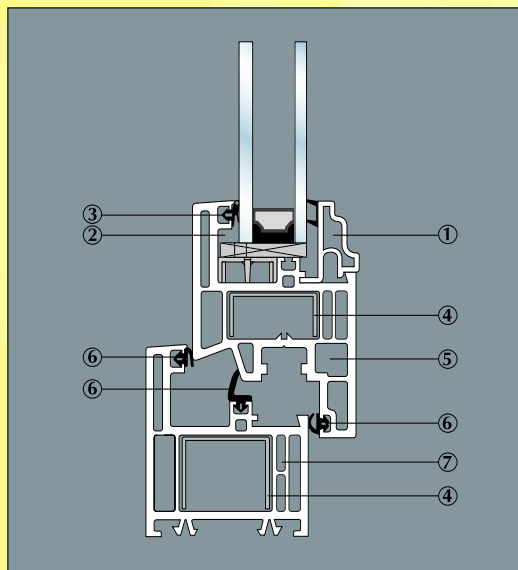

Kenmerken:

1. De glaslatten met gecoëxtrudeerde dichtingen (minimaal in zicht) verzekeren een perfecte en onzichtbare montage.
2. Uitzonderlijke winddichtheid en inbraakwerendheid door zowel de grote opdek van de vleugel op het kader als de hoge inklemming van het glas. De toepassing van inbraakwerende sluitnokken is standaard bij alle draai- en draaikpdelen.
3. Een rondomlopende droge beglazingsrubber, eveneens minimaal in het zicht, verhindert dat het regenwater binnendringt in de glassponning.
4. De middenkamers worden opgevuld met gegalvaniseerde versterkingsprofielen die de stabiliteit verhogen.
5. De binnenkamers verhogen de thermische- en akoestische isolatie en geven aan de scharnierschroeven een extra bevestigingswand.
6. PROFEL-ramen worden voorzien van drie rondomlopende aanslagdichtingen die zelfs in de hoeken niet zijn onderbroken;
 - De buitendichting voorkomt het binnendringen van vuil en overtollig regenwater.
 - De middendichting voor een perfecte wind- en waterkering en een optimale luchtdichtheid, ze herstelt het 3 kamersysteem waardoor het beslag zich in een droog milieu bevindt, wat een langere levensduur van het beslag garandeert.
 - Door de binnendichting bekomt men een uitzonderlijke geluidsdichting.
7. Basisprofielen worden voorzien van een 4 kamer-systeem

Kleur is een belangrijk visueel aspect. Daarom biedt PROFEL een unieke combinatie kleuren in generfde structurfolie aan. Alle kleuren en houtimitatiefolies worden steeds aangebracht zowel op de binnenzijde als op de buitenzijde van het profiel.