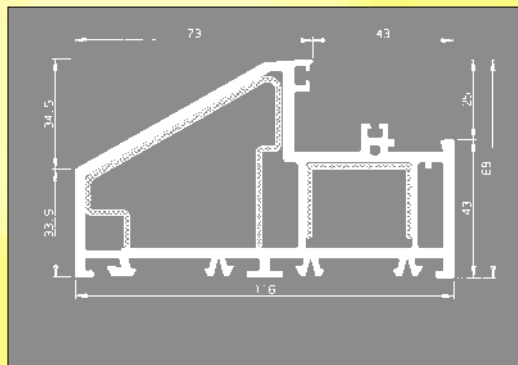

Tussenstijl E672

Aansluitstijl P675 (40mm diepte)

Uw verdeler:

---

[www.profel.com](http://www.profel.com)