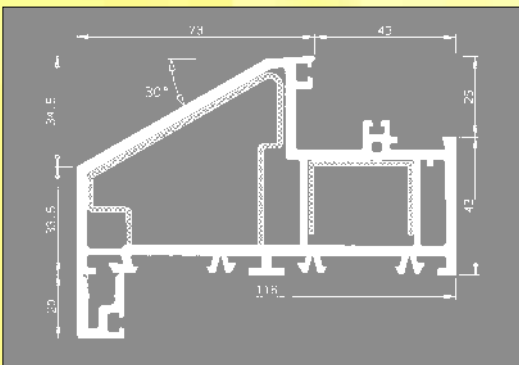

Tussenstijl E672

Aansluitstijl P675 (40mm diepte)

Uw verdeler:

---

[www.profel.com](http://www.profel.com)