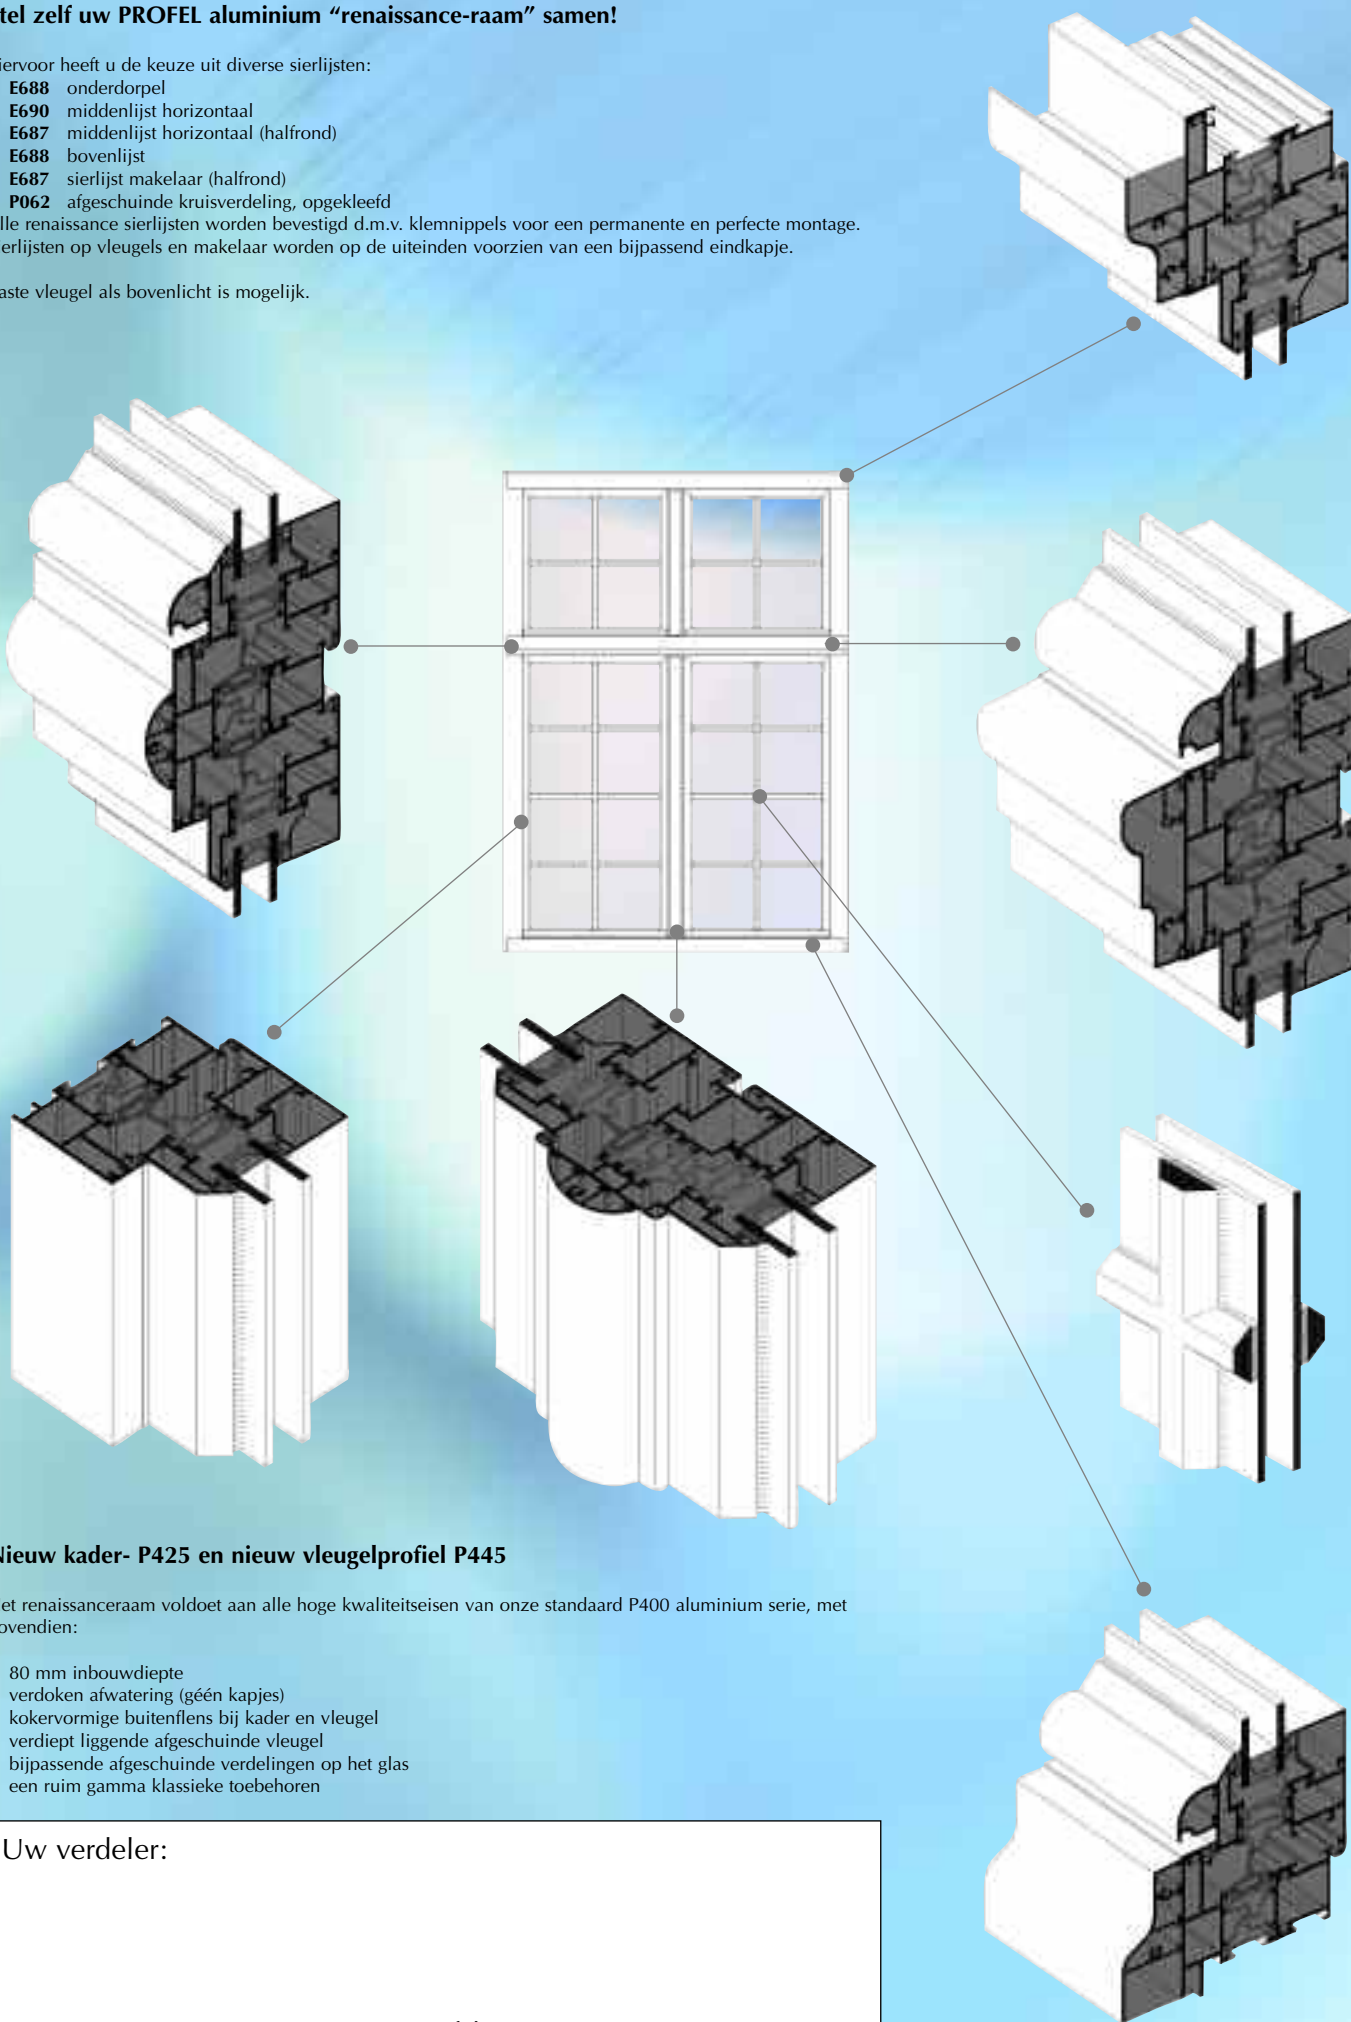

“RENAISSANCE” ALUMINIUM

profel[®]

Stel zelf uw PROFEL aluminium "renaissance-raam" samen!

hiervoor heeft u de keuze uit diverse sierlijsten:

- E688 onderdorpel
- E690 middenlijst horizontaal
- E687 middenlijst horizontaal (half rond)
- E688 bovenlijst
- E687 sierlijst makelaar (half rond)
- P062 afgeschuinde kruisverdeling, opgekleefd

Alle renaissance sierlijsten worden bevestigd d.m.v. klemnippels voor een permanente en perfecte montage. Sierlijsten op vleugels en makelaar worden op de uiteinden voorzien van een bijpassend eindkapje.

Vaste vleugel als bovenlicht is mogelijk.

Nieuw kader- P425 en nieuw vleugelprofiel P445

Het renaissanceraam voldoet aan alle hoge kwaliteitseisen van onze standaard P400 aluminium serie, met bovendien:

- 80 mm inbouwdiepte
- verdoken afwatering (géén kapjes)
- kokervormige buitenflens bij kader en vleugel
- verdiept liggende afgeschuinde vleugel
- bijpassende afgeschuinde verdelingen op het glas
- een ruim gamma klassieke toebehoren