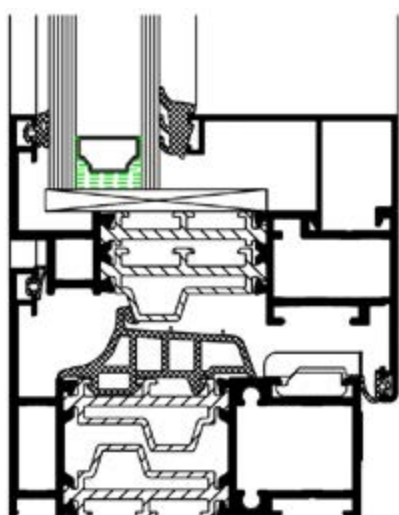

### Mooi, comfortabel, veilig en energiezuinig

De innovatieve ORIO & RECTO 80mm reeksen zijn de gedroomde aluminium raamprofielen voor een bijna-energie neutrale woning. Ze zijn niet alleen mooi en inbraakwerend, maar beschikken ook over uitstekende isolatiewaarden. Deze ramen en deuren met naar keuze dubbele of drievoudige beglazing hebben een profieldiepte van 80 mm en een thermische onderbreking van 38 mm. Bij de strakke Fino-uitvoering liggen kader en vleugel in één vlak, wat het geheel een erg moderne uitstraling geeft. Bij de stijlvolle Rondo-uitvoering ligt de vleugel daarentegen 6 mm dieper, wat resulteert in een tijdloze schoonheid.