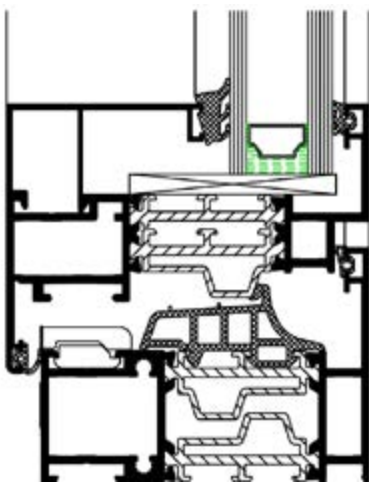

Le ORIO & RECTO 80mm séries aluminium innovants sont les profilés aluminium rêvés pour la réalisation des menuiseries extérieures des habitations quasi neutres en énergie. Élégantes, ces menuiseries offrent non seulement une excellente protection contre l'effraction mais elles affichent également des coefficients d'isolation à nuls autres pareils. Ces fenêtres et portes, avec double ou triple vitrage au choix, ont une profondeur de profilé de 80mm et une rupture thermique de 38mm. Avec le modèle tout en sobriété Fino, le dormant et l'ouvrant se trouvent dans le même plan, ce qui donne à la menuiserie un aspect résolument moderne. Avec le modèle tout en élégance Rondo, l'ouvrant se trouve 6mm en retrait par rapport au dormant et confère une beauté intemporelle à la menuiserie.