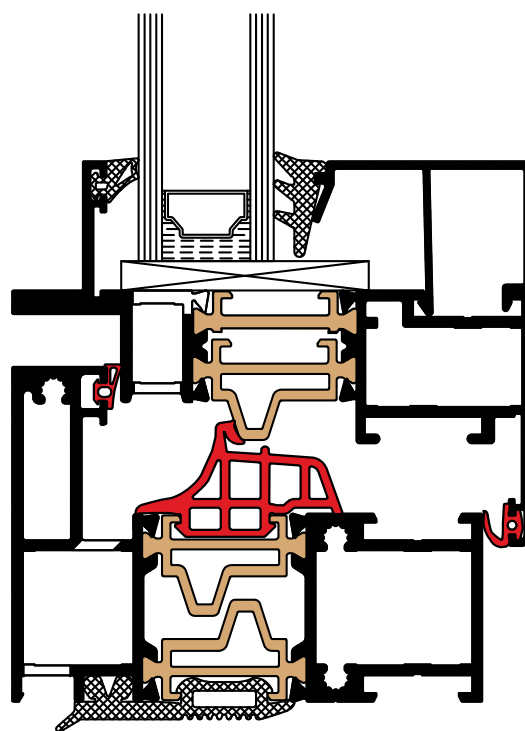

Des possibilités créatives illimitées!

L'offre de fenêtres, portes et portes coulissantes en aluminium Profel est extrêmement variée. Dans la seule série Ferro, vous avez le choix entre plusieurs modèles et formes de menuiseries extérieures. Profel vous propose une riche palette de couleurs standard et Ral. Donnez libre cours à votre inspiration créatrice et réalisez les menuiseries qui feront de votre maison la référence esthétique de votre quartier.