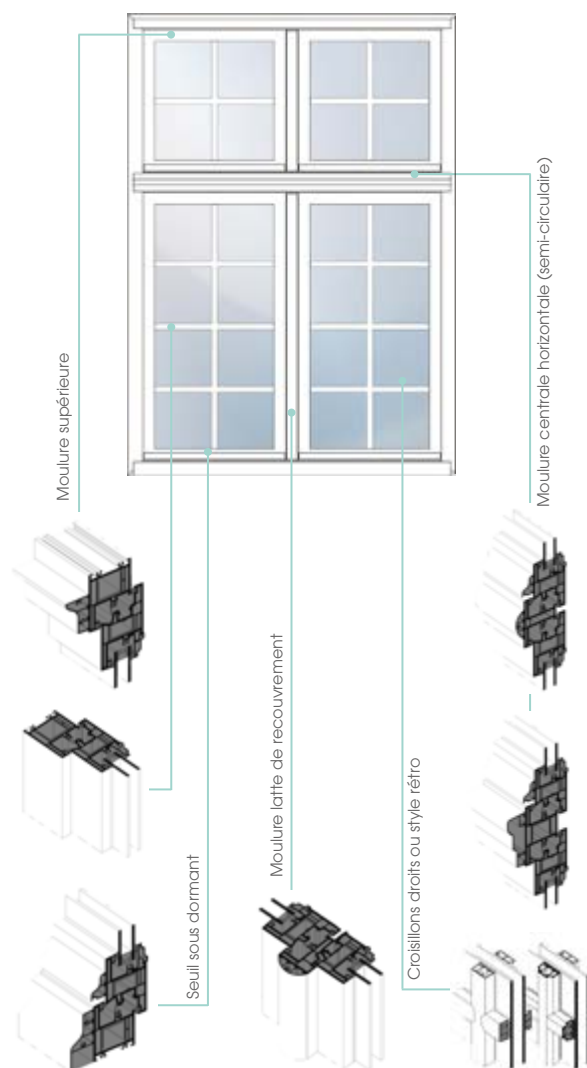

Des possibilités créatives illimitées!

Profel propose une gamme très variée de fenêtres, portes et portes coulissantes en PVC. Pour la fenêtre Renaissance, vous avez en outre le choix parmi une gamme très étendue d'accessoires. La palette de couleurs très riche de teintes standard et RAL vous inspirera en outre à atteindre le résultat esthétique dont vous rêvez et grâce auquel votre habitation attirera tous les regards.